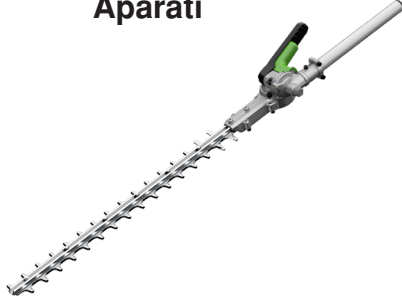

HTA2000

295 €

**Geniş Açılı
Çit Kesme
Aparatı**

Lazer kesim, elmas taşlanmış bıçaklar ve basit açi ayarı ile kesimi hassas hale getirir.

HTA2000S

270 €

**Kısa Açılı
Çit Kesme
Aparatı**