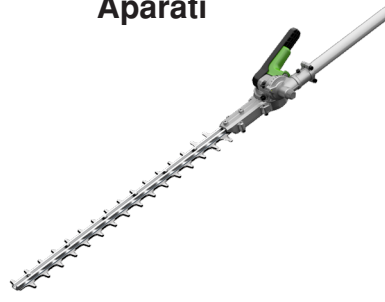

**HTA2000**

**295 €**

**Geniş Açılı  
Çit Kesme  
Aparatı**

Lazer kesim, elmas taşlanmış bıçaklar ve basit açi ayarı ile kesimi hassas hale getirir.

**HTA2000S**

**270 €**

**Kısa Açılı  
Çit Kesme  
Aparatı**