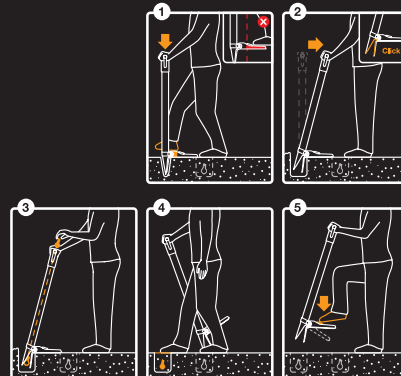

Nasıl Kullanılır

72€

Xact™ Fide Dikme Aleti

Uzunluk 105,3 cm Genişlik 30,0 cm Ağırlık 2,00 kg Paket içi Adet 4

Ürün Kodu 1057077

Eski Ürün Kodu

BARKOD

- Eğilmeden veya diz çökmeden 50 mm'ye kadar soğan ve küçük fidan dikmenize olanak sağlar.
- Dayanıklı, hafif alüminyum shaft, zahmetsiz delik oluşturmak için keskin bir uca ve kademeli pedala sahiptir.
- Basamak pedalı üzerindeki bir kilitleme mekanizması, bıçağı açık tutar. Soğanı yukarıdan yerleştirerek toprağa mükemmel bir şekilde ekmenize olanak sağlar.
- Dikiciyi topraktan çıkartın, toprağı ayağınızla örtün ve soğanınızı ekmiş olun.
- 150 mm'ye kadar ekim derinliğı.