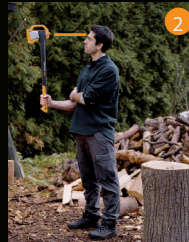

20€

XSharp™ Balta ve Bıçak Bileyici

Uzunluk 23,5 cm Genişlik 9,0 cm Ağırlık 0,09 kg Paket içi Adet 4

Ürün Kodu 1000601

Eski Ürün Kodu 120740

BARKOD

- Fiskars balta ve bıçaklarınızın düzenli bakımı için, 2 si 1 arada bileme aparatı.
- Seramik bileme taşı, baltalar ve bıçaklar için mükemmel bileme sağlar.
- Kullanımı kolay Fiskars bıçaklar ve baltalar için optimize edilmiş bileme açısı.
- Taşması kolay.

EN DOĞRU BALTANI SEÇ

UZUNLUK TESTİ

1. Balta sapının altındaki bıçağa uzan. Sapı koltuk altına doğru çevir. Sapın ucu koltuk altına ulaşıyorsa, balta fazla uzundur.

GENİŞLİK TESTİ

2. Balta sapın altındaki bıçağa uzan. Sapi koltuk altına doğru çevir. Sapın ucu koltuk altına ulaşıyorsa, balta fazla uzundur. "Sapın ucundan başlığı kap ve başı yere doğru bırak. Başını kaldırırken bileği bedenine yakın bir şekilde çevir. Bu hareketin sonunda balta elinde dikey olmalıdır. Eğer başlığı bu şekilde kaldıramıyorsan, balta fazla ağırdır.