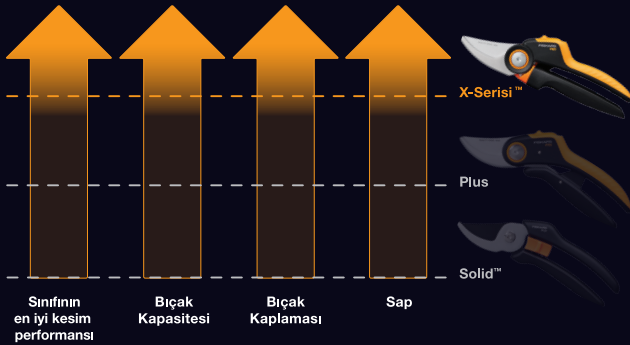

X-serisi™

Budama Makasları

Özellikler ve Faydalar

1. **Sınıfının en iyisi kesme performansı**
   Eşsiz PowerGear™ mekanizması 3 kat daha fazla kesme gücü üretir. Dönen sap kullanıcının tüm parmaklarını aynı anda kullanmasına izin verirken parmaklar üzerindeki gerilimi en aza indirir.
2. **Bıçak kapasitesi**
   Kolay ve temiz kesim için tasarlanan bu makaslar, daha ince dallarda hızlı kesimler ve daha kalın dallarda ağır kesimler için idealdir.
3. **Bıçak kaplaması**
   Daha az sürtünme için gümüş PTFE kaplama
4. **Sap**
   Konfor ve daha iyi kavrama için dokulu geliştirilmiş SoftGrip™ sap

PowerGear™
3x
DAHA FAZLA
GÜÇ

Yeni