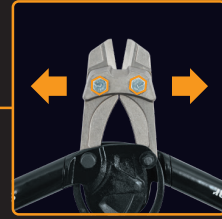

Isıl işlem görmüş dövme bıçaklar en ağır kullanımda bile keskin kalır.

Soft Grip™

Softgrip™ ile ergonomik sap, konforu ve kontrolü artırır.

Ayarlanabilir civatalar, kesme performansını korumak için çene hizalamasını optimize eder.