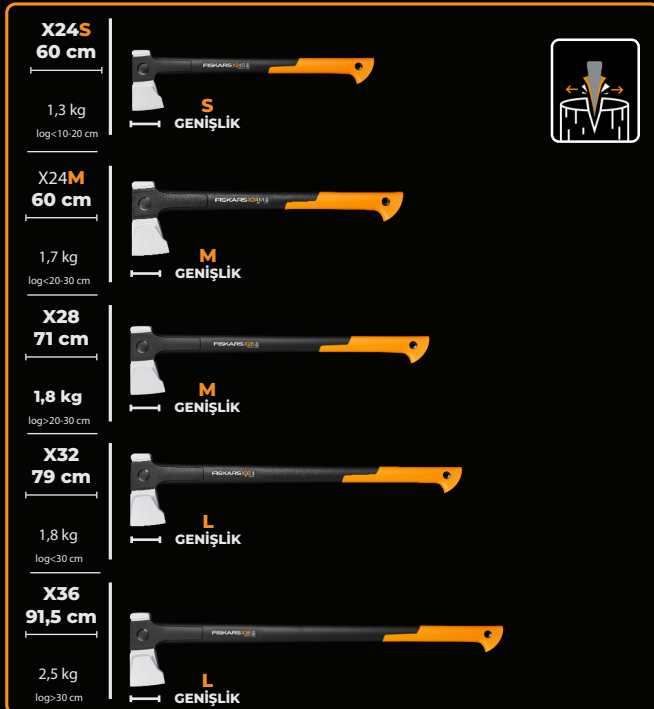

Yeni ergonomik olarak eğimli sap küçük evrensel baltalar üzerinde.

Kullanım sırasında doğal, rahat bir bilek pozisyonu sağlar.

Evrensel Baltalar

Fiskars'un yeni nesil evrensel baltaları, tüm ahşap işleri, odun kesme, marangozluk ve budama gibi çeşitli görevlere hizmet eder. Bu seri, minimalist tasarım ve keskin kenarlı işlevselliğin harika bir kombinasyonunu sunar ve tüm ahşap hazırlık görevleri için uygun bir seçenek sunar. Görevinize bağlı olarak boyutunuzu seçin. Evrensel baltanın ince, geniş kenarı, taze, reçineli ağaçlarda, örneğin ladin veya çamda temiz ve kolay bir kesim sağlar.

Görevinize bağlı olarak boyutunuzu seçin. Bölme baltası, kolayca ahşaba kesilen benzersiz bir kesim kenarına sahiptir, ardından kalın baltanın ahşabı iterek ayırdığı bir özellik taşır.

Made in

Finland

56.70€