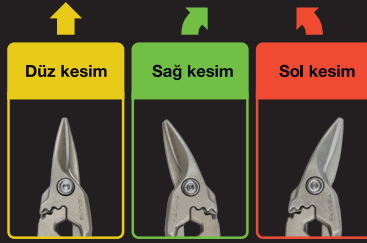

Sert ve ağır malzemeleri kesmek için ideal

Kısa kesim uzunluğu kesme kapasitesini artırır.

PowerGear™

%40

DAHA FAZLA

GÜÇ