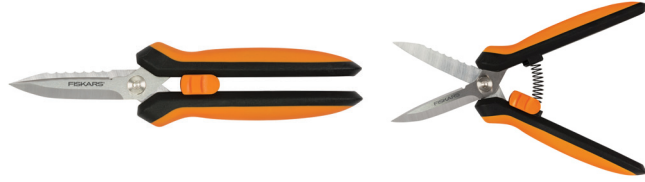

22.60€

Bitki ve Hasat Makası - Eğik Uçlu - SP-160Uzunluk **24 cm** Genişlik **8 cm** Ağırlık **0,5 kg** Paket içi Adet **4**Ürün Kodu **1063325**

Eski Ürün Kodu

BARKOD

- Eğik bıçak, dar alanlardaki karmaşık kesimler için idealdir.
- Tamamen sertleştirilmiş, hassas taşlanmış çelik bıçaklar daha uzun süre keskin kalır.
- Basit, sökülebilir tasarım temizlemeyi kolaylaştırır.
- Easy Action™ yayı, gerginliği azaltmaya yardımcı olmak için her kesimden sonra bıçakları nazikçe açar.
- SoftGrip™ temas noktaları, konforu ve kontrolü artırır.
- Kolay, sıkarak serbest bırakılabilen kilit ve kılıf, taşıma ve saklama sırasında bıçakları korur.

15.50€

Bitki Makası SP-220Uzunluk **20,5 cm** Genişlik **8,2 cm** Ağırlık **0,49 kg** Paket içi Adet **4**Ürün Kodu **1063326**

Eski Ürün Kodu

BARKOD

- Otları ve sebzeleri çok hızlı bir şekilde kesmenize olanak verir.
- Paslanmaz çelik bıçaklar daha uzun süre keskin kalır.
- Tasarımı, herhangi bir açıda hızlı kesimlere izin verir.
- Yaylı tasarım, el yorgunluğunu azaltmak için her kesimden sonra otomatik açılır.

31.20€

Çok Amaçlı Makas SP-320

Uzunluk 29,5 cm Genişlik 9 cm Ağırlık 0,11 kg Paket içi Adet 4

Ürün Kodu 1063328

Eski Ürün Kodu

BARKOD

- Keskin, paslanmaz çelik bıçaklar ağırları, peyzaj kumaşlarını ve ince plastik bahçe malzemelerini kolayca keser.
- İpi kesmek için tırtıklı dış kenar, kutuları açmak için düz kenar ve tel kesmek için entegre tel kesici.
- Yaylı tasarım, el yorgunluğunu azaltmak için her kesimden sonra açılır.
- Güvenli saklama ve taşınabilirlik için kolay açılır bıçak kilidi ve kemer halkalı kılıf.