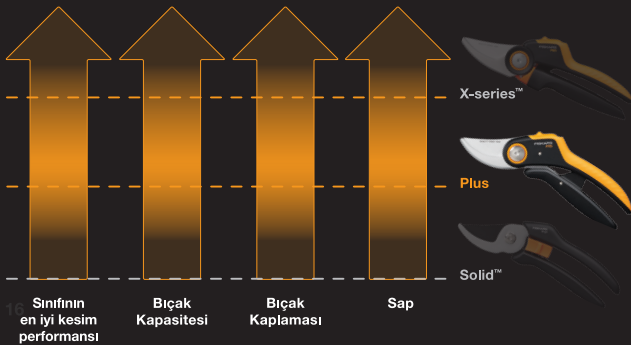

Plus Serisi™ Budama Makasları

Özellikler ve Faydalar

1. **1. Sınıfının en iyisi kesme performansı**
   Keskin ve uzun ömürlü, sertleştirilmiş karbon çelik bıçaklar.
2. **2. Bıçak kapasitesi**
   Orta büyüklükteki dallar için idealdir.
3. **3. Bıçak kaplaması**
   Daha az sürtünme için PTFE kaplama.
4. **4. Sap**
   Konfor ve daha iyi tutuş için SoftGrip™.