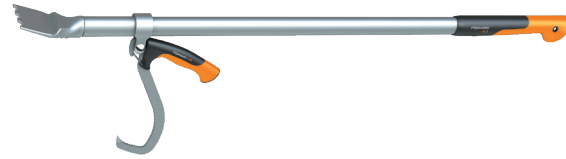

104€

WoodXpert™ Ağaç Kesim Levyesi - L

Uzunluk 115,0 cm Genişlik 23,0 cm Ağırlık 2,70 kg Paket içi Adet 2

Ürün Kodu 1015439

Eski Ürün Kodu 126052

BARKOD

- Büyük boyuttaki ağaç kesimlerinde destek ve yönlendirmek için.
- Ayrıca testere ile kesim ve taşıma için destek işlevi görür.
- Dövme sertleştirilmiş çelik.
- Hafif ve özel çelikten sağlam sap
- Kütük tutacağı ve sap için hızlı kilitleme arabirimi. önler.